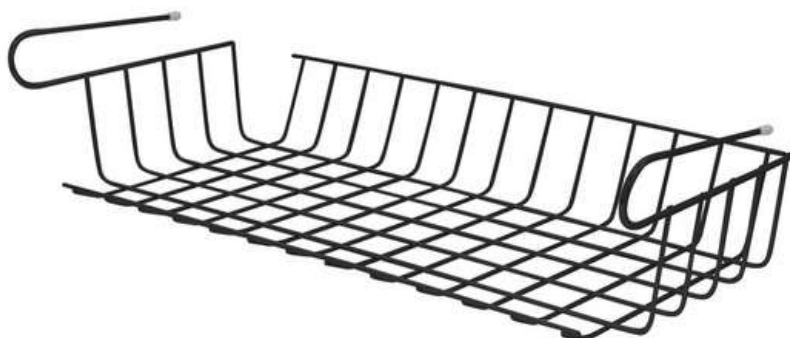

Código: 391

Preço: R\$ 15,94

CORES DISPONÍVEIS

NOVIDADE

Praticidade e organização para o dia a dia. O cesto organizador aramado é ideal para armazenar diversos itens com facilidade, mantendo ambientes mais organizados e funcionais. Fabricado em aramado resistente e disponível em diferentes cores, combina durabilidade, versatilidade e um visual moderno para qualquer espaço.

Código: 1285

Preço: R\$ 17,14

ORGANIZADORES

CÓDIGO: 1101

**CESTO SUSPENSO
PEQUENO**

Preço: R\$ 20,44

CÓDIGO: 1102

**CESTO SUSPENSO
GRANDE**

Preço: R\$ 27,37

CÓDIGO: 1465

**PORTA PAPEL TOALHA 3X1
DE BANCADA**

Preço: R\$ 19,34

ADEGA 8 GARRAFAS

Código: 1476

Preço: R\$ 47,23

ORGANIZAÇÃO DE ARMÁRIOS

SUPORE ENCAIXAR 12 XICARAS

O suporte encaixa diretamente na prateleira do armário, sem necessidade de furar ou usar ferramentas, acomodando até 12 xícaras com segurança e fácil acesso.

Código: 1324

Preço: R\$ 13,57