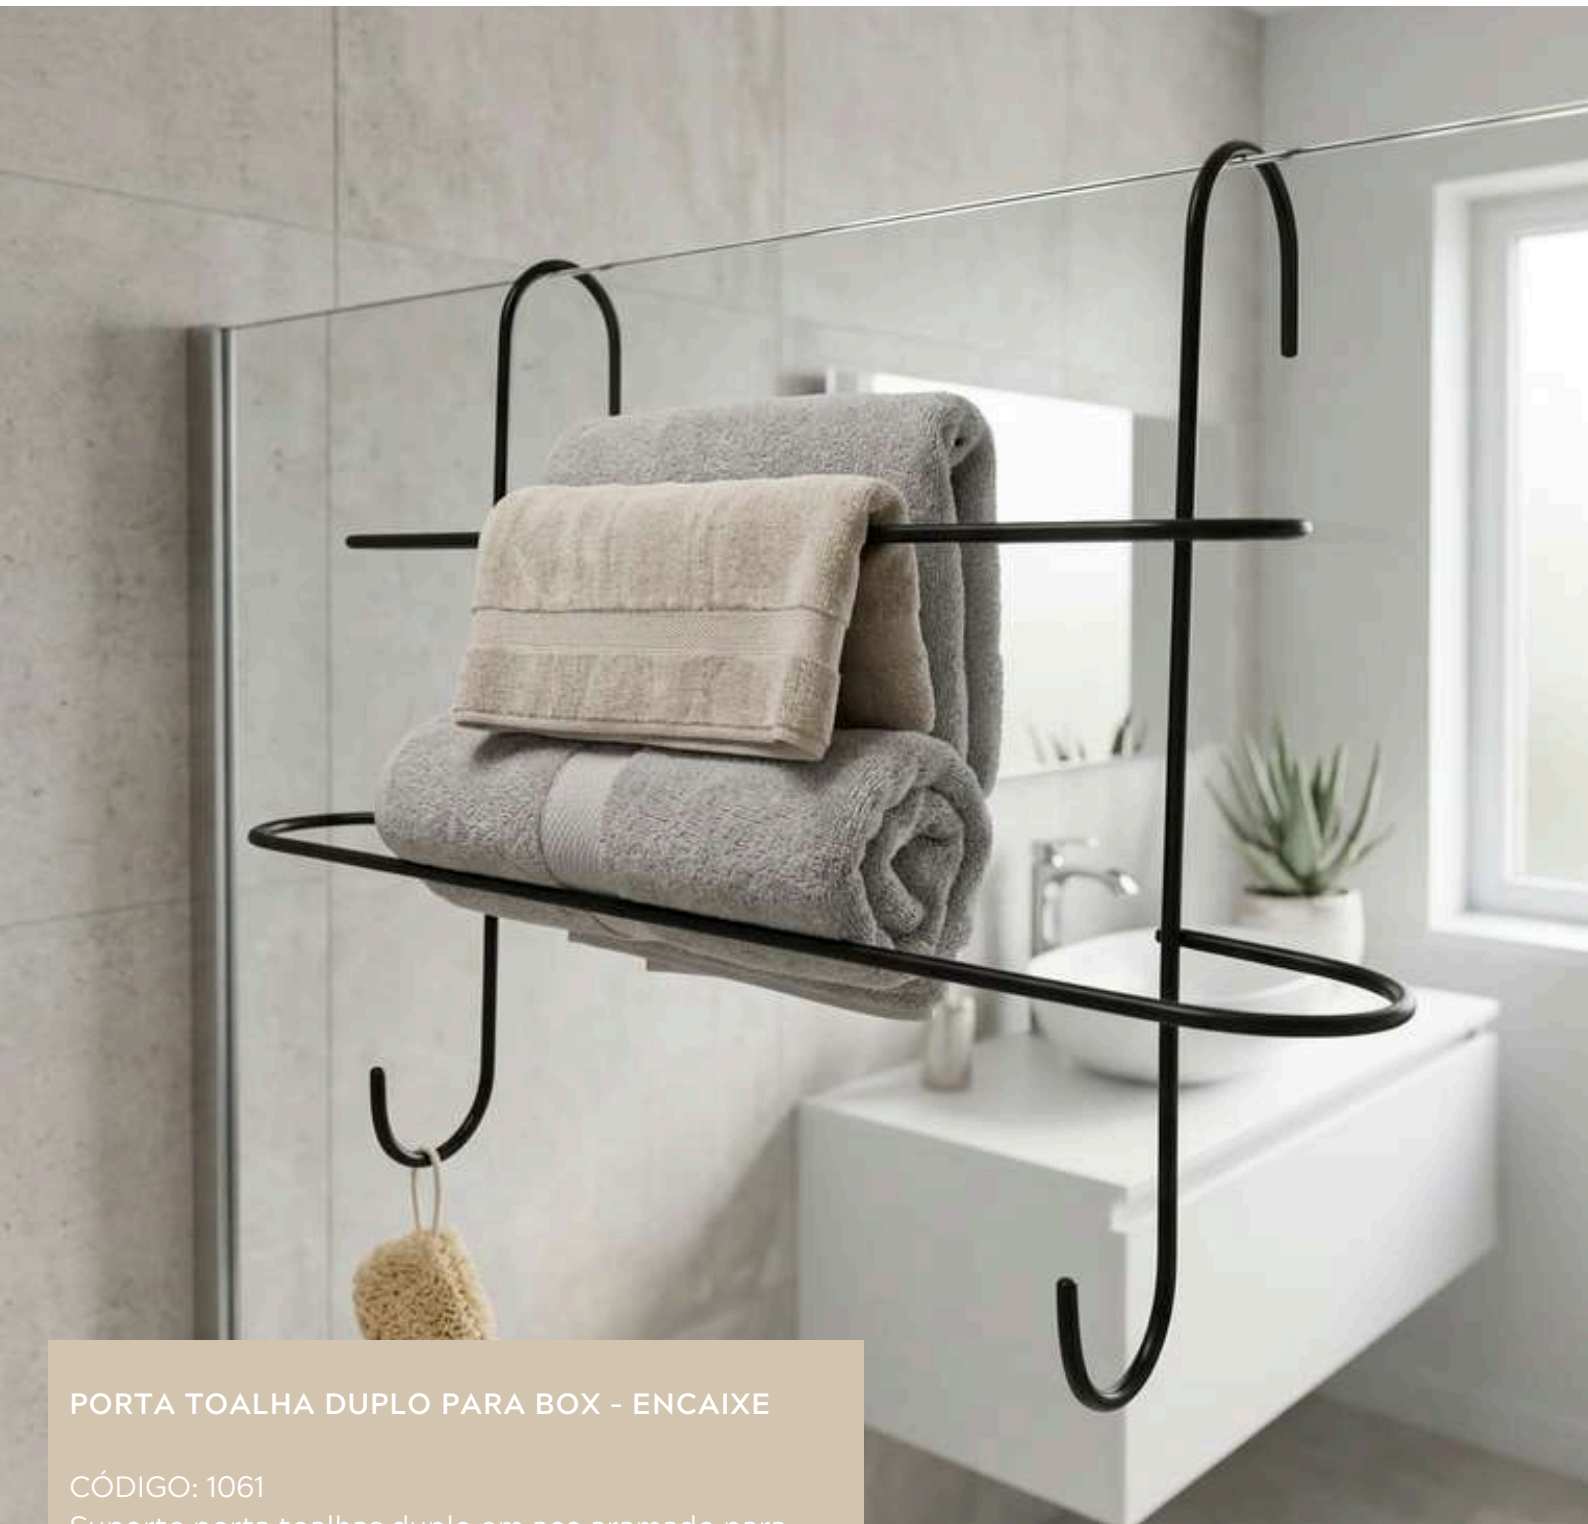

SUPORTE TOALHA

PORTA TOALHA DUPLO PARA BOX - ENCAIXE

CÓDIGO: 1061

Suporte porta toalhas duplo em aço aramado para encaixe no vidro do box.

Preço: R$ 22,86

CORES DISPONÍVEIS