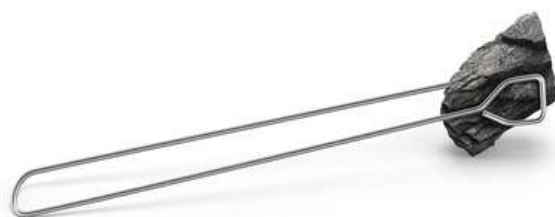

CÓDIGO 110

Preço: R\$ 9,11

ESPETO DUPLO 59 CM

CÓDIGO 107

Preço: R\$ 12,41

PRODUTOS EM ALTA

ESPETO DUPLO 89 CM

CÓDIGO 108

Preço: R\$ 16,27

ESPETO DUPLO ARGOLA

CÓDIGO 114

Preço: R\$ 8,63

ESPETINHO 30 CM

CÓDIGO 115

Preço: R\$ 4,66

PEGADOR DE BRASA