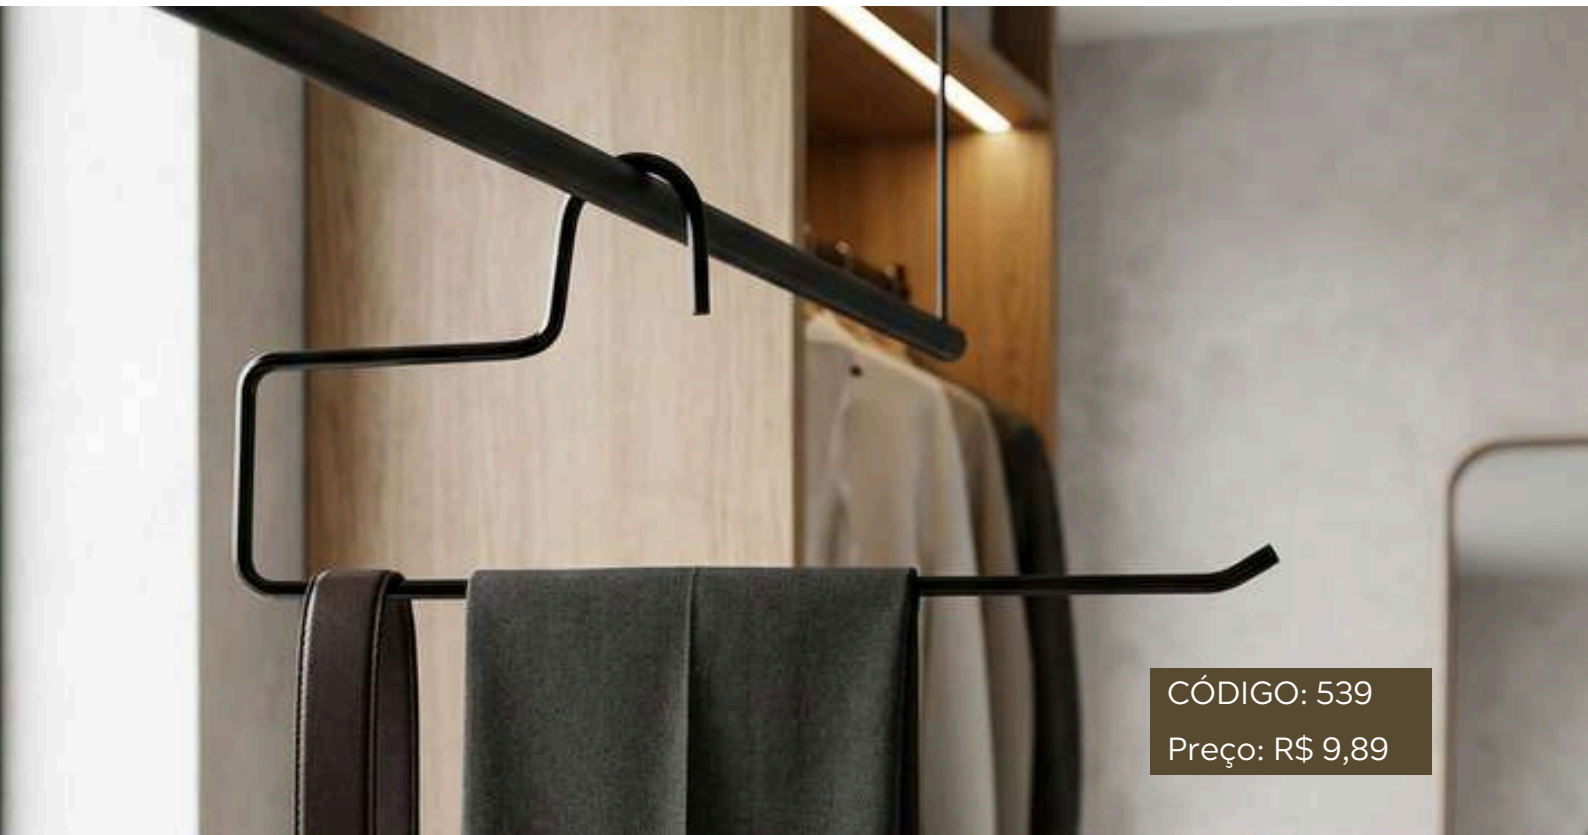

Preço: R\$ 22,31

CABIDE CALCEIRO REFORÇADO

CÓDIGO: 539

Preço: R\$ 9,89

CABIDE CALCEIRO LUXO

CÓDIGO: 541

Preço: R\$ 6,31

GRELHA HAMBURGUER