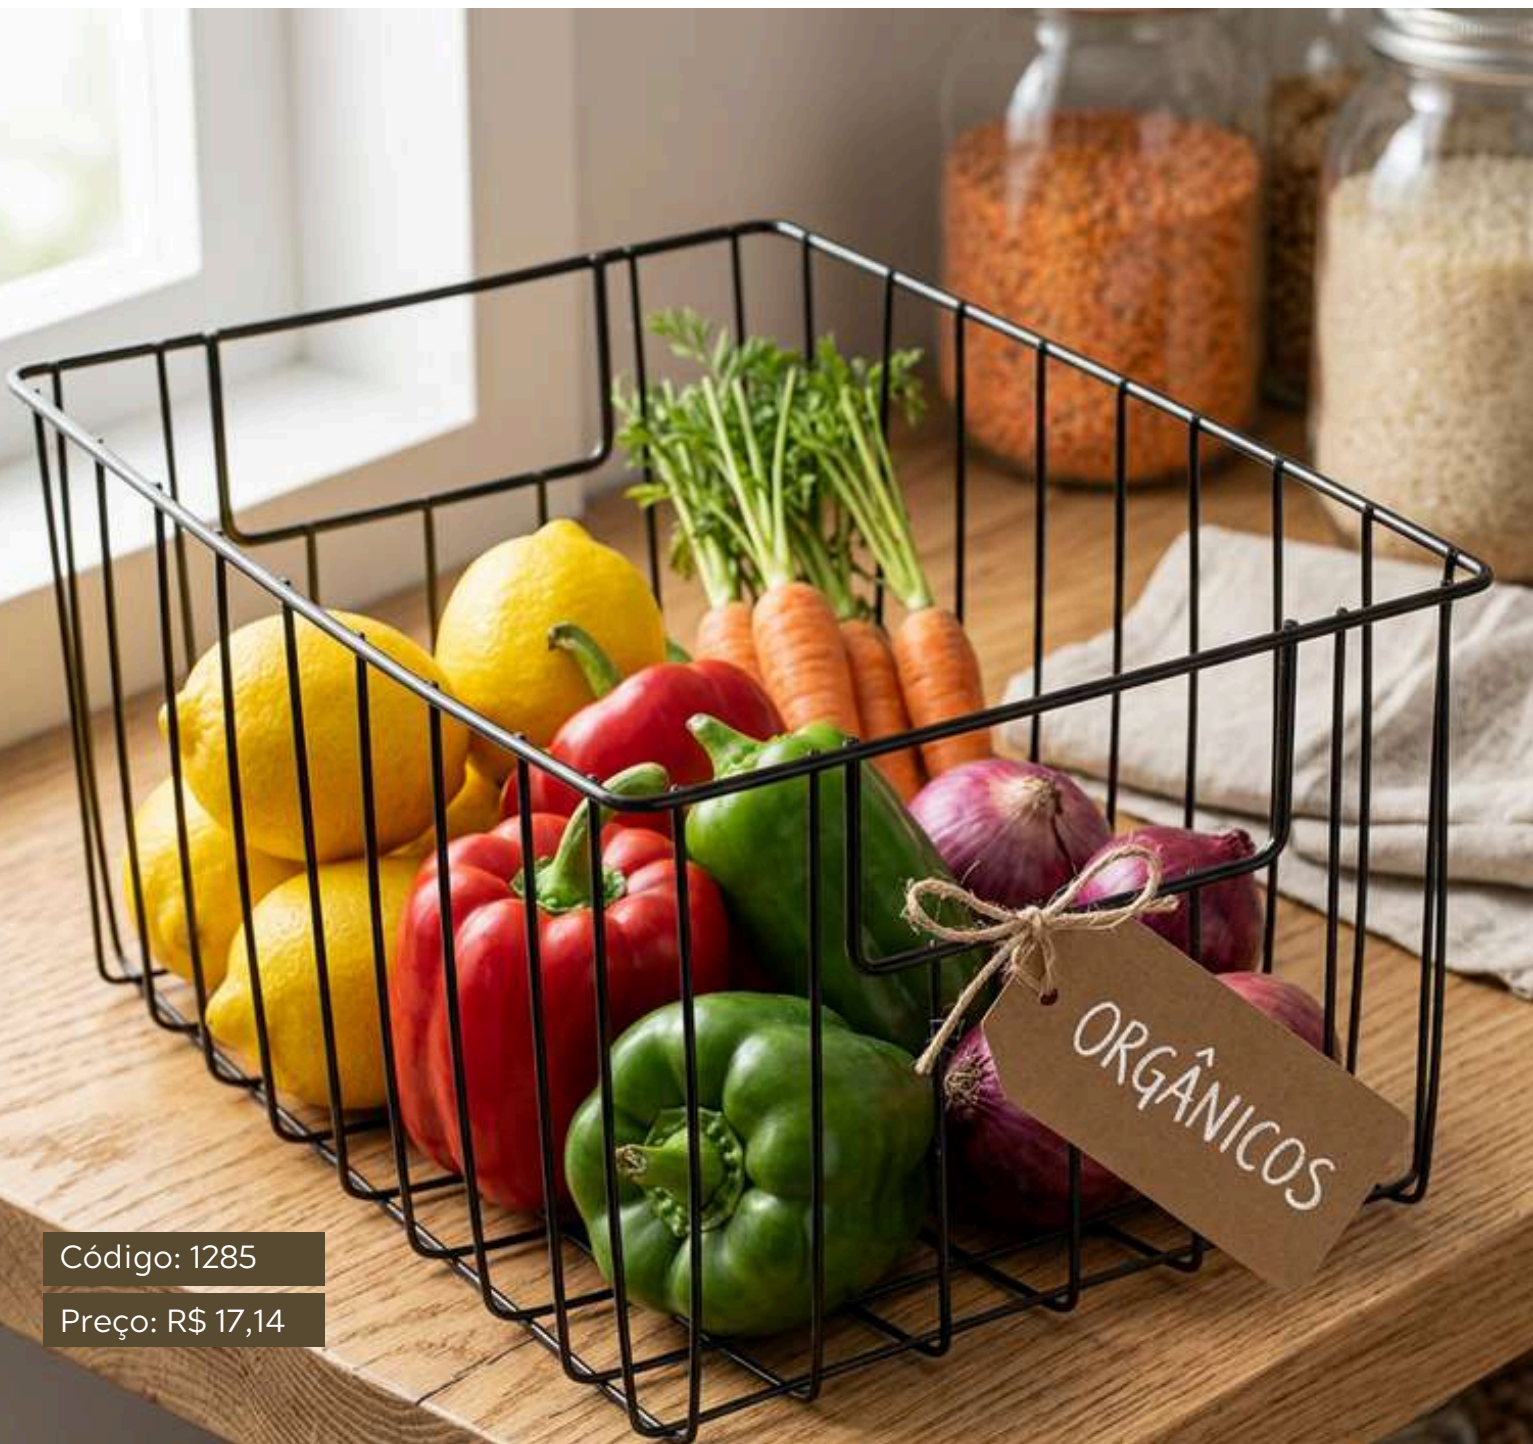

Código: 391

Preço: R\$ 15,94

CORES DISPONÍVEIS

NOVIDADE

Praticidade e organização para o dia a dia. O cesto organizador aramado é ideal para armazenar diversos itens com facilidade, mantendo ambientes mais organizados e funcionais. Fabricado em aramado resistente e disponível em diferentes cores, combina durabilidade, versatilidade e um visual moderno para qualquer espaço.