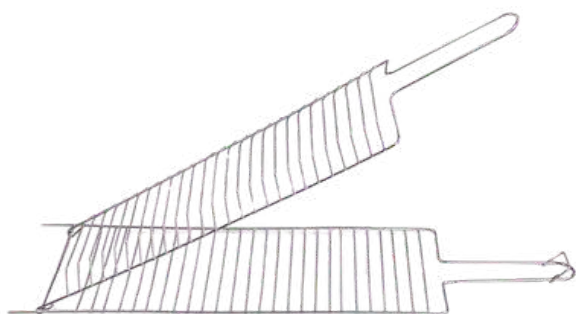

CÓDIGO: 97

Preço: R\$ 36,79

LINHA CHURRASCO

PREÇO: R\$ 40,14

Código: 93

ESPETO GIRATÓRIO TAMBOR

Cesto giratório para churrasqueira ideal para assar carnes, peixes, legumes e outros alimentos com mais praticidade. Estrutura em aramado resistente com trava de segurança e cabo de madeira, garantindo firmeza e facilidade no manuseio durante o preparo.

PREÇO: R\$ 25,17

Código: 99

GRELHA DE CARNE

Grelha dupla ideal para assar carnes na churrasqueira com mais praticidade e segurança. Permite prender os alimentos entre as duas grades, facilitando virar a carne sem desmontar a grelha e garantindo um assado uniforme.