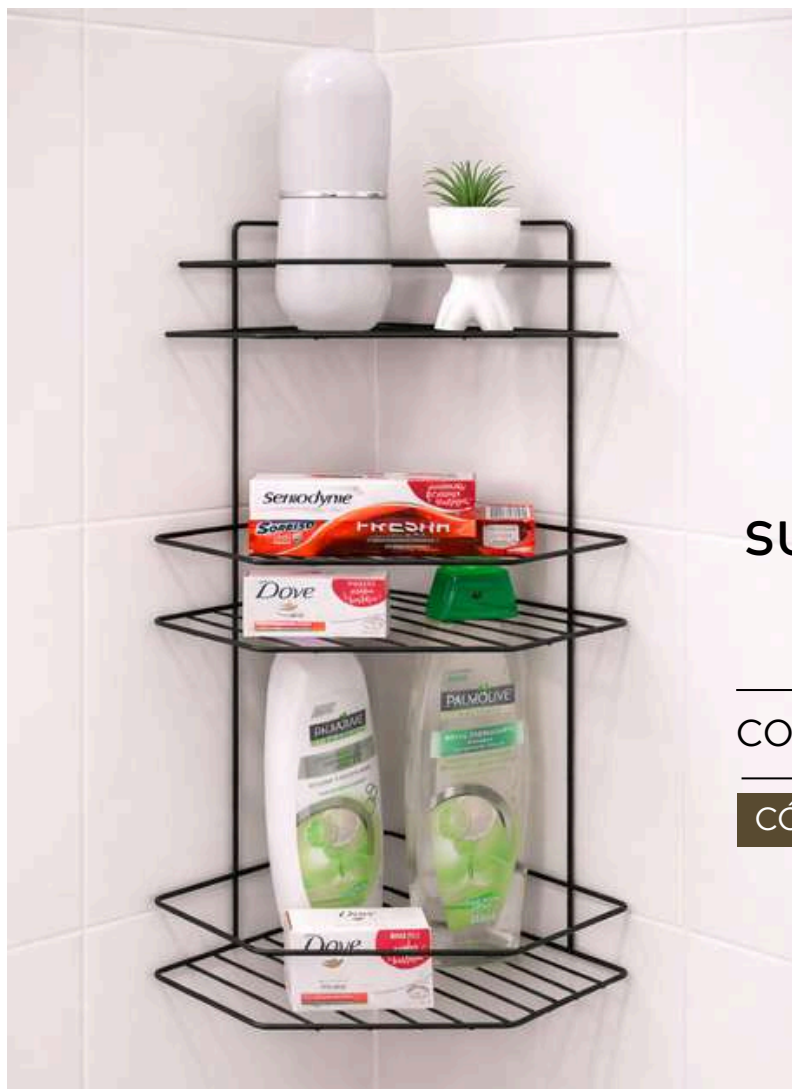

Preço: R\$ 9,43

SUPOORTE SHAMPOO BOX

CORES DISPONÍVEIS

CÓDIGO 428

Preço: R\$ 24,29

LINHA BANHEIRO

SUPORE DE SHAMPOO CANTRO TRIPLO

CORES DISPONÍVEIS